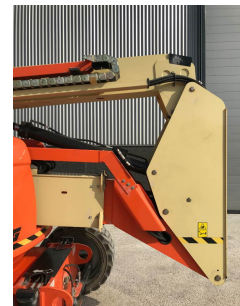

## JLG 600 AJ

**Brand**

**Model**

**Year of manufacture**

**Working height**

**Hours of use**

**Power type**

**General grade (1 min - 5 max)**

**Max horizontal reach**

**Traction type**

**Manufacturing / Serial number**

**Gross Weight**

**Maximum lift capacity**

**Original colour**

**Transport dimensions (LxWxH)**

600 AJ

2016

2000.00 cm

692 h

Diesel

4

1200.00 cm

4 WD

0300222417

10612 kg

230 kg

Ja

8.82 x 2.44 x 2.56 m

EUR

Zuid-Holland

On board generator Skyguard